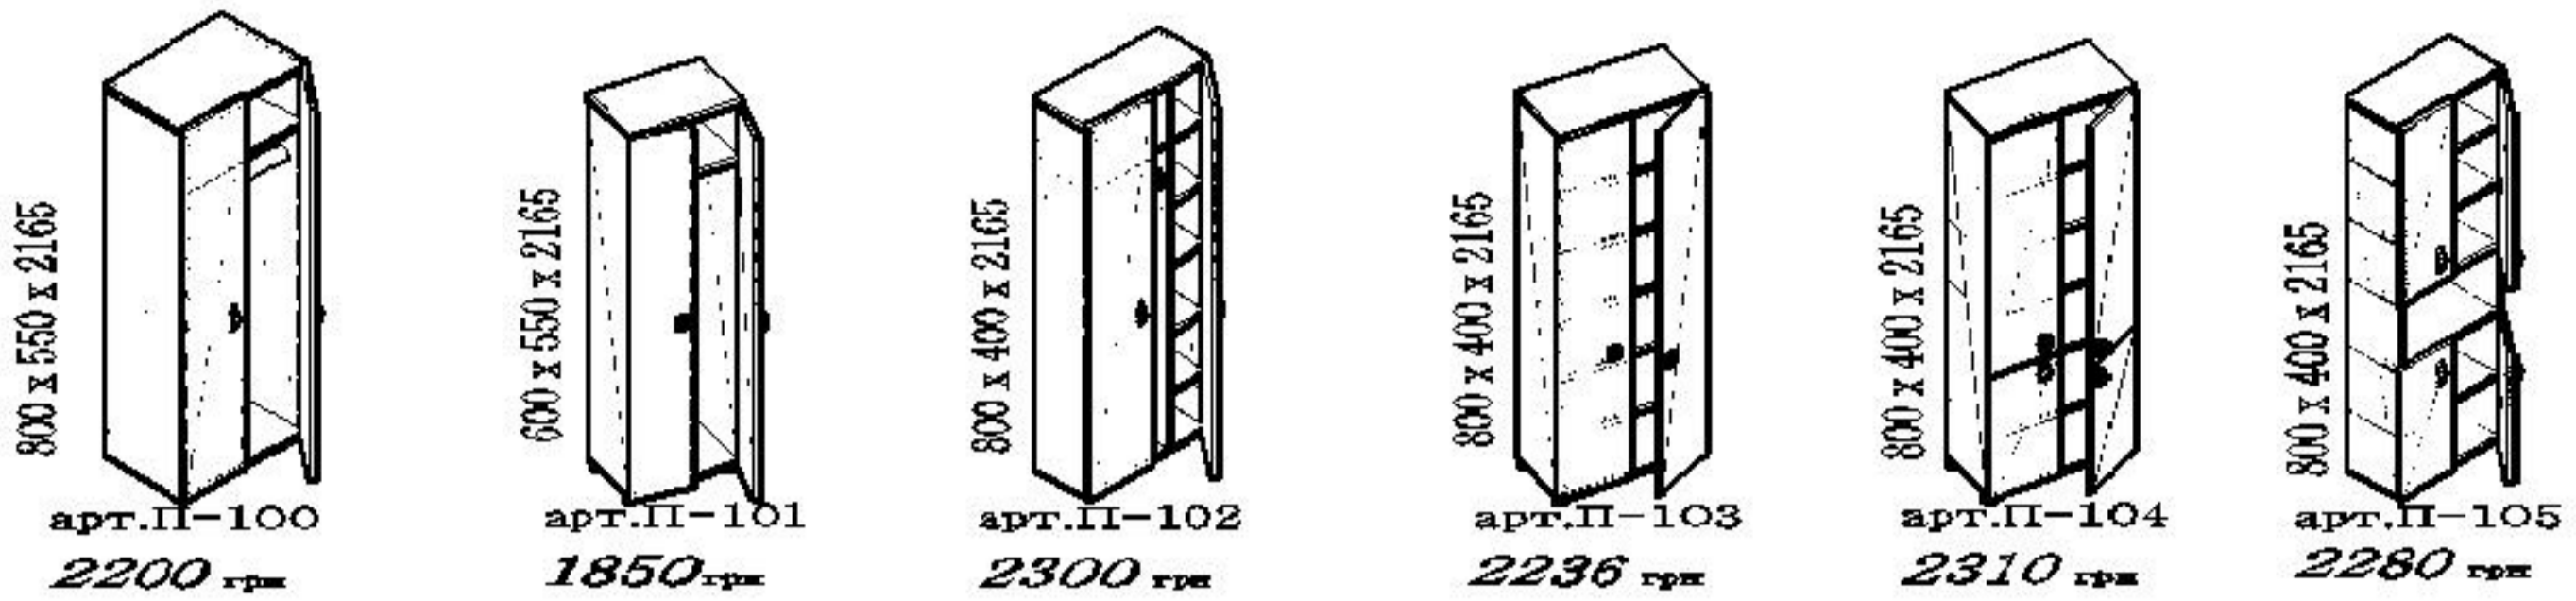

Шкафы гардеробные

Шкафы и пеналы

Тумбы низкие

ПОЛКИ

СТОЛЫ РУКОВОДИТЕЛЕЙ

ТУМБЫ ПОМОЩНИК

Шкафы и тумбы комплектуются замками стекло тонированное, прозрачное на выбор

Столешницы ДСП-46 мм, топы шкафов и тумб ДСП-28 мм, остальные элементы 18 мм.