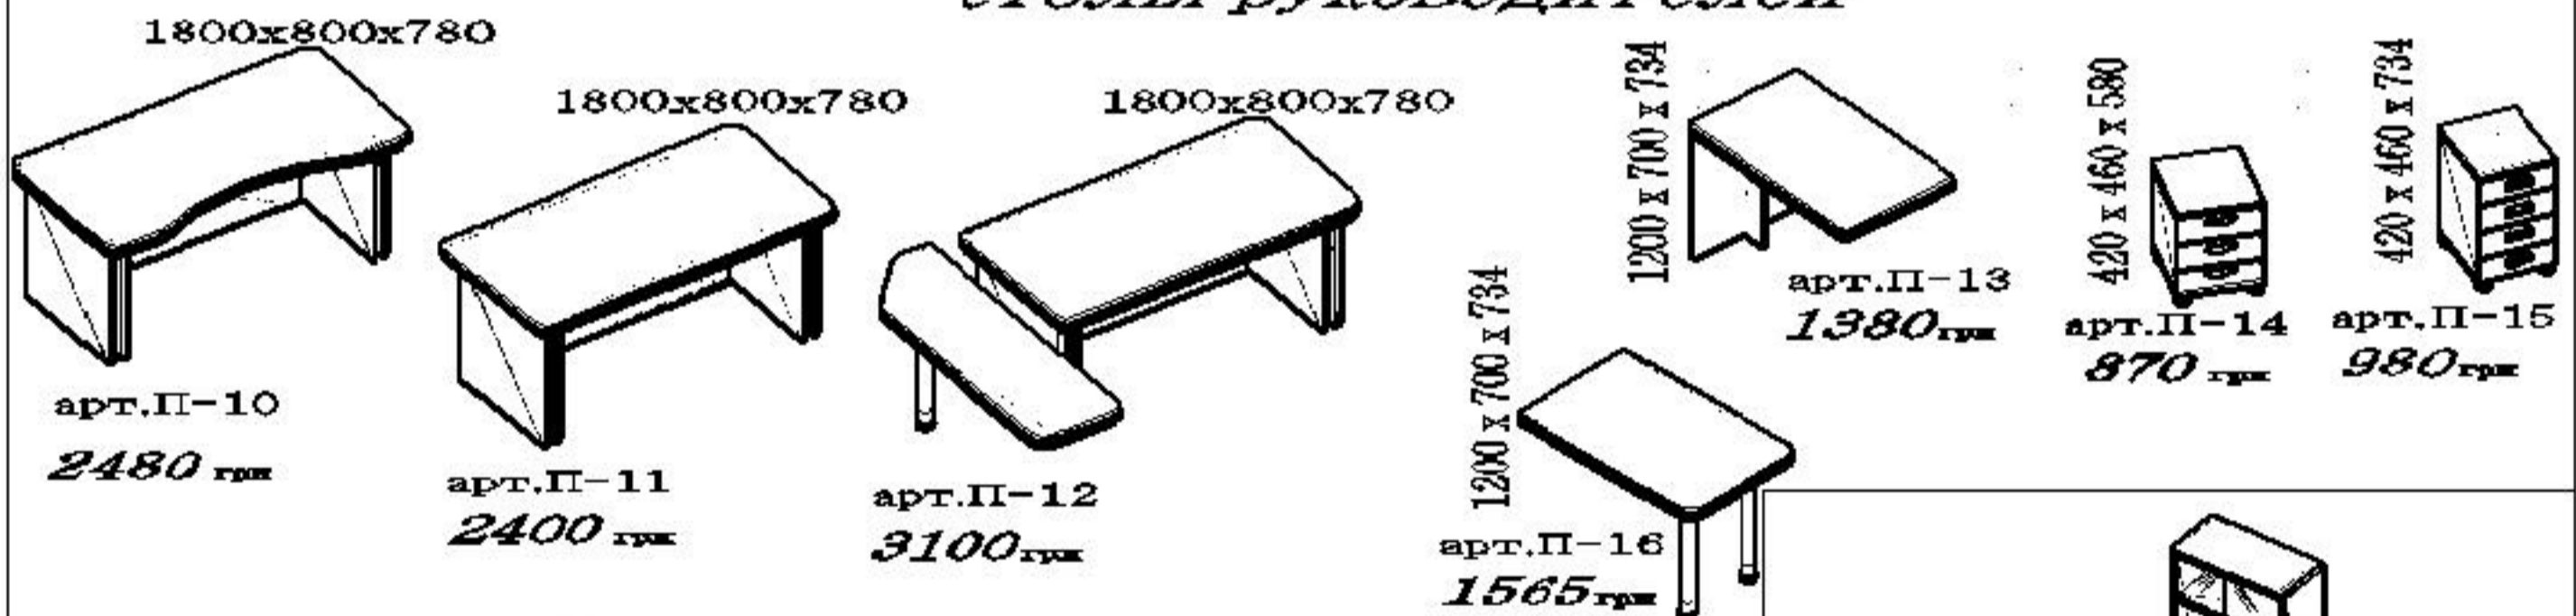

Шкафы гардеробные

Шкафы и пеналы

Тумбы низкие

ПОЛКИ

СТОЛЫ РУКОВОДИТЕЛЕЙ

ТУМБЫ ПОМОЩНИК

Шкафы и тумбы комплектуются замками стекло тонированное, прозрачное на выбор

Столешницы ДСП-46 мм, топы шкафов и тумб ДСП-28 мм, остальные элементы 18 мм.