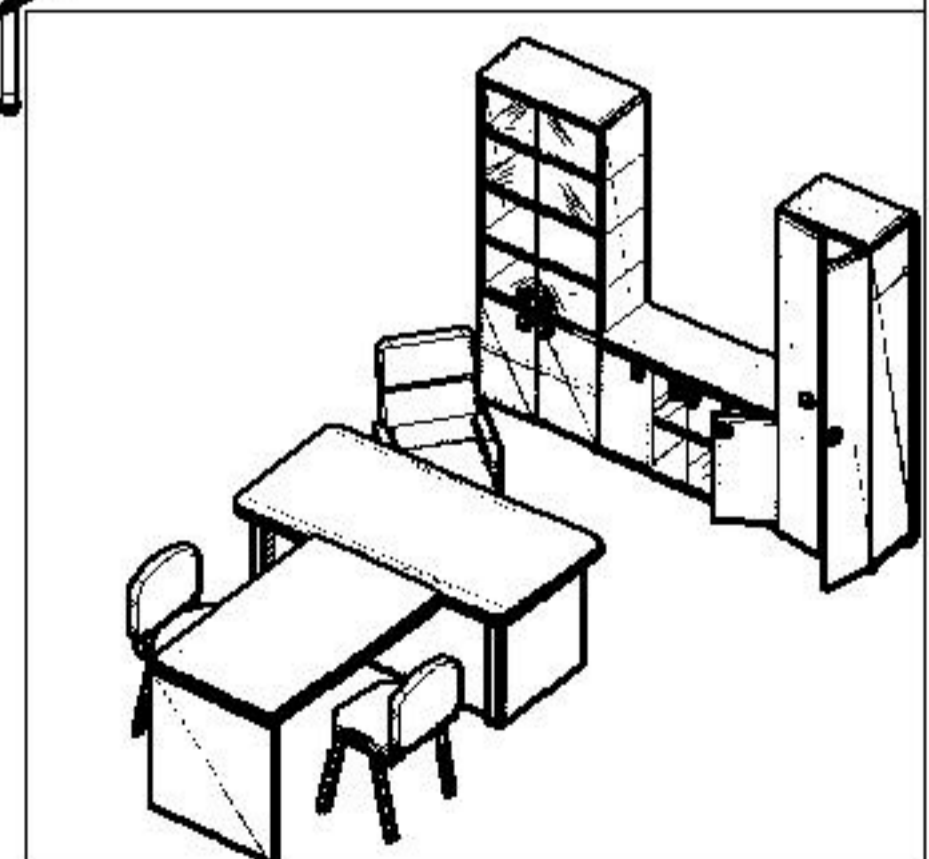

Шкафы гардеробные

Шкафы и пеналы

Тумбы низкие

ПОЛКИ

СТОЛЫ РУКОВОДИТЕЛЕЙ

ТУМБЫ ПОМОЩНИК

Шкафы и тумбы комплектуются замками стекло тонированное, прозрачное на выбор

Столешницы ДСП-46 мм, топы шкафов и тумб ДСП-28 мм, остальные элементы 18 мм.