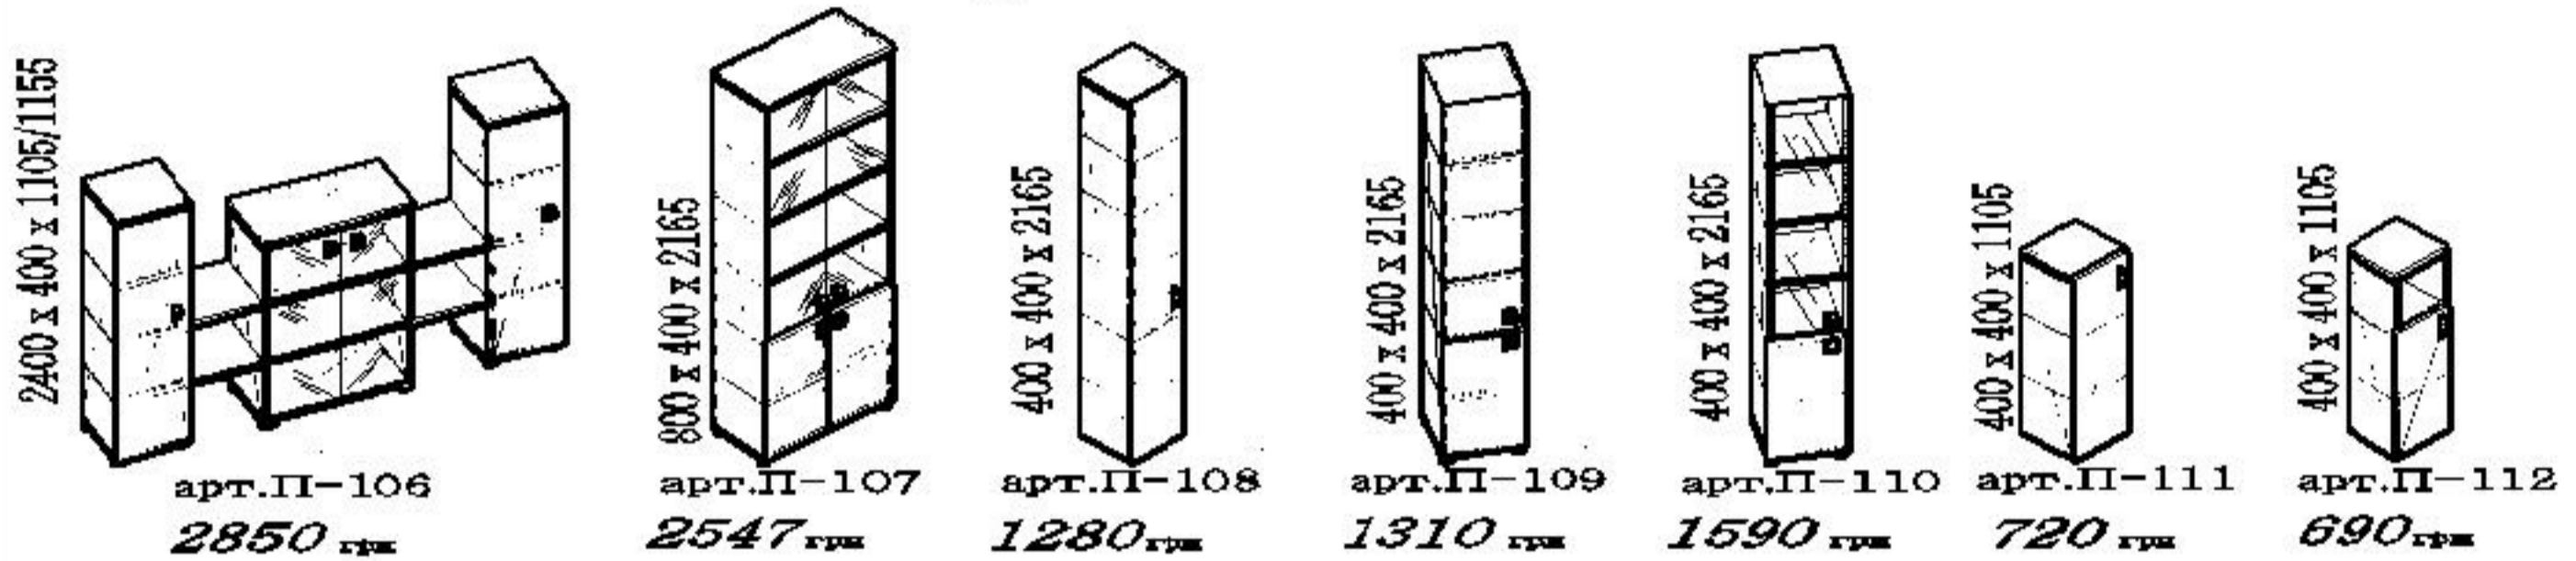

Шкафы гардеробные

Шкафы и пеналы

Тумбы низкие

ПОЛКИ

СТОЛЫ РУКОВОДИТЕЛЕЙ

ТУМБЫ ПОМОЩНИК

Шкафы и тумбы комплектуются замками стекло тонированное, прозрачное на выбор

Столешницы ДСП-46 мм, топы шкафов и тумб ДСП-28 мм, остальные элементы 18 мм.